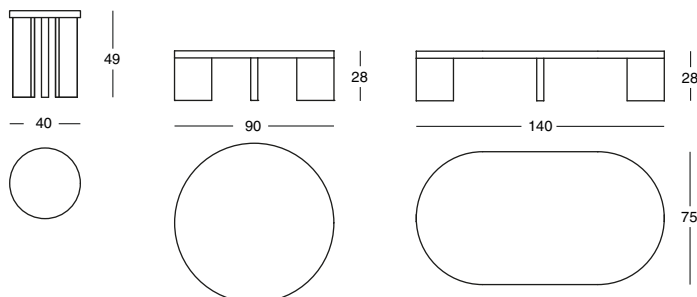

Struttura/Frame/Structure/Gestell/Estructura